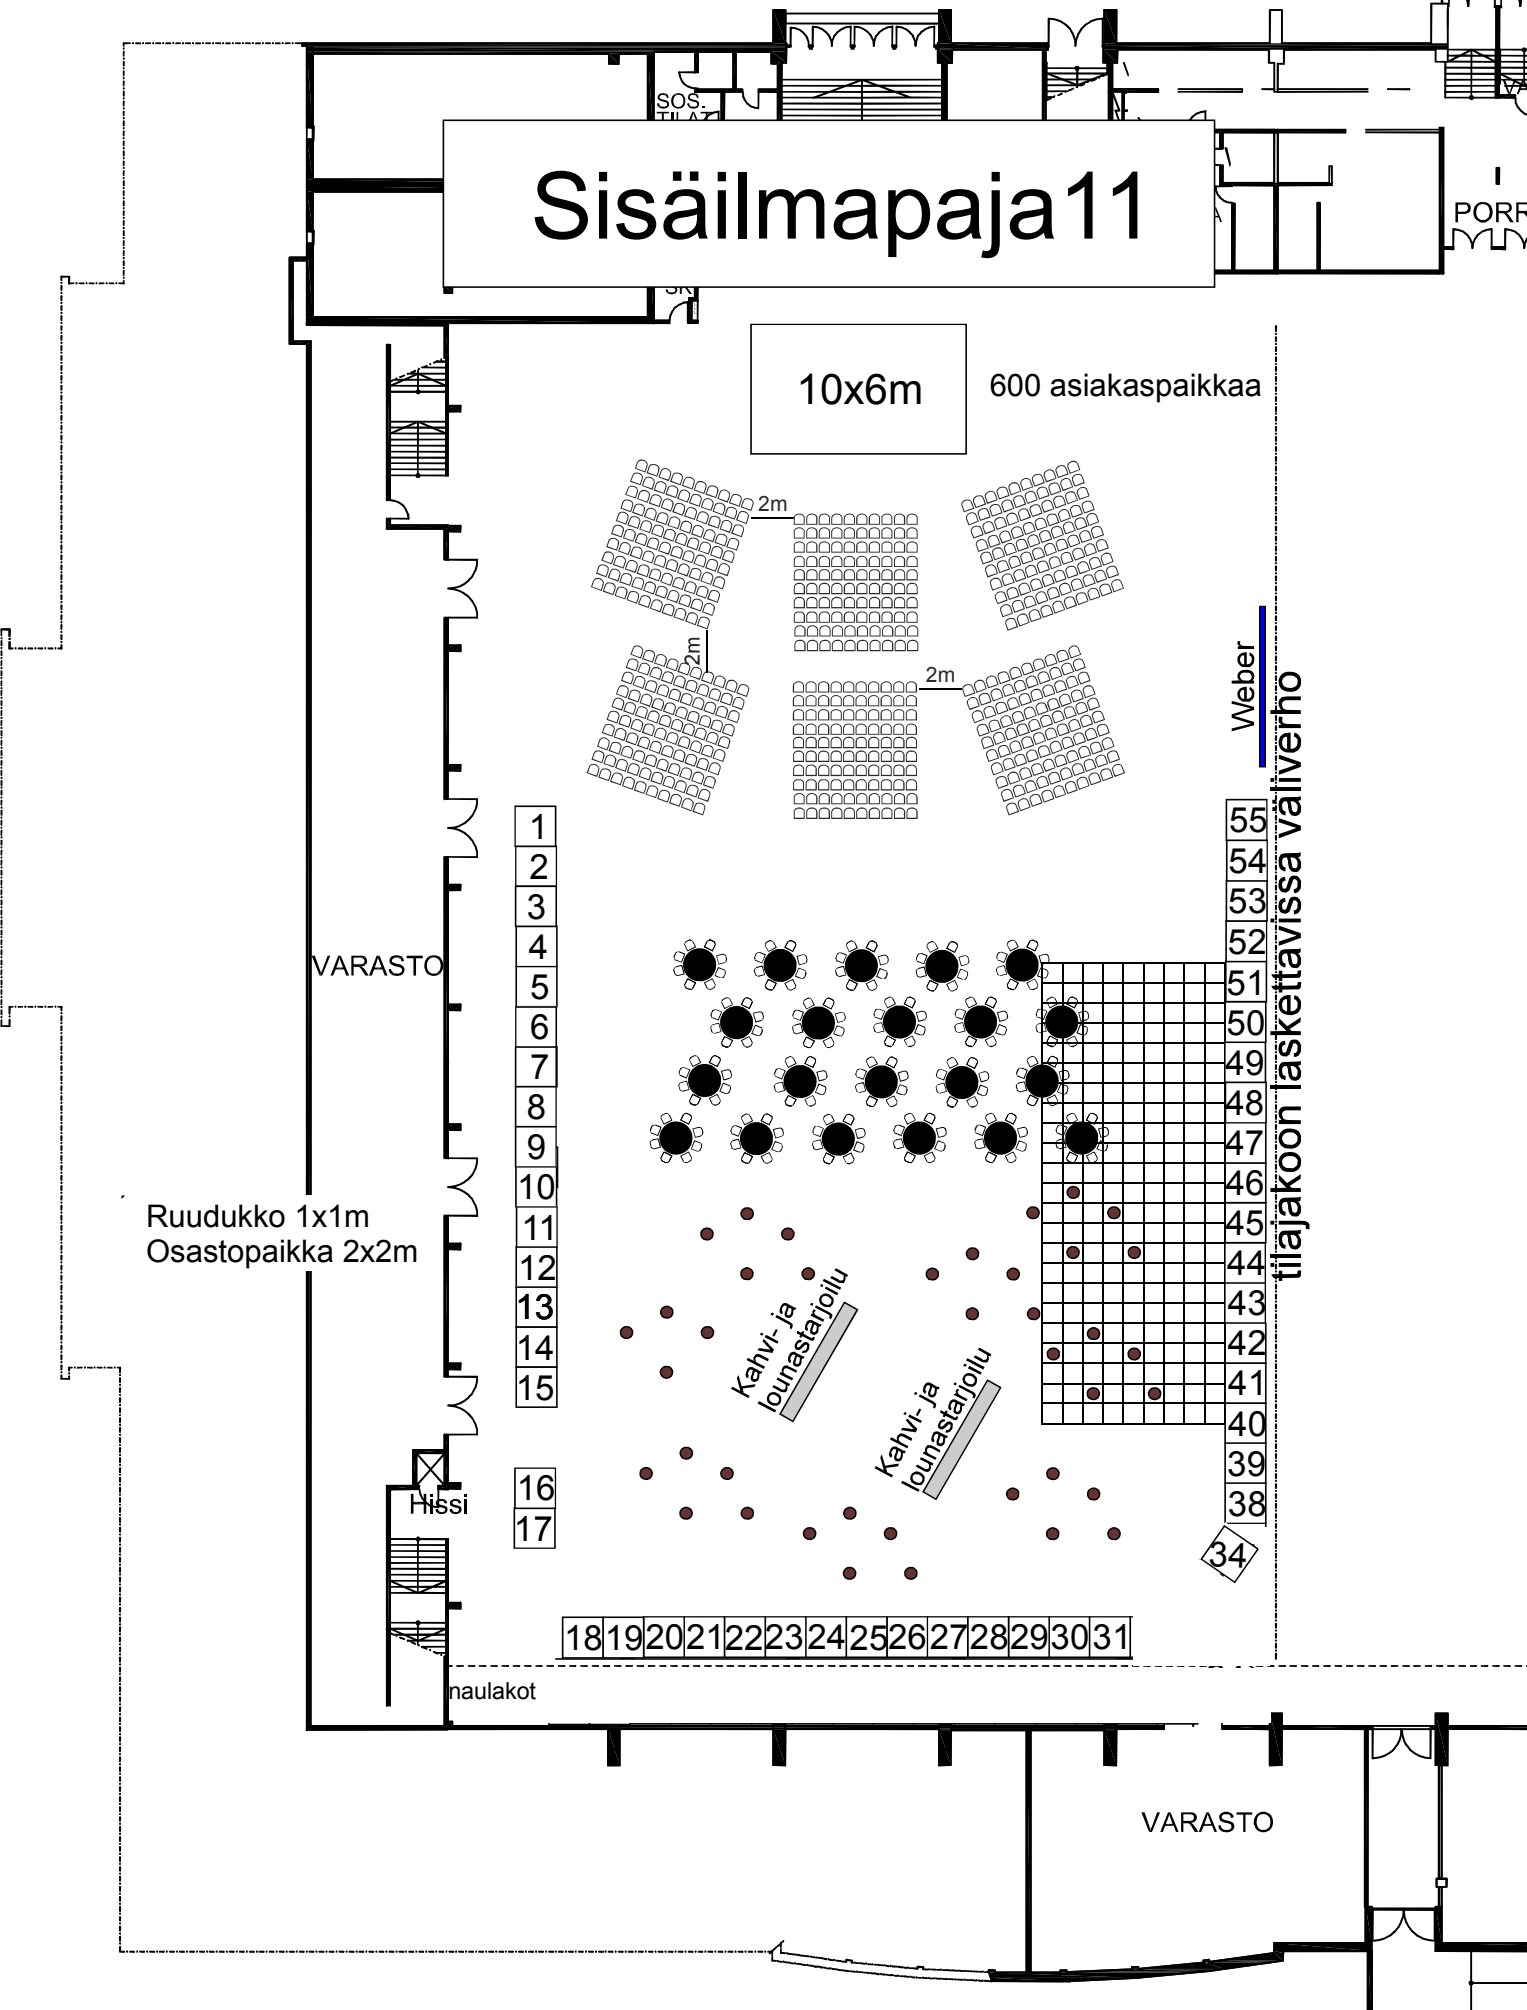

## Sisäilmapijaja 11

10x6m

600 asiakaspaikkaa

VARASTO

Ruudukko 1x1m  
Osastopaikka 2x2m

Hissi

naulakot

VARASTO

Weber  
tilajakoon laskettavissa väiverho

Kahvi- ja  
lounastarjoilu

Kahvi- ja  
lounastarjoilu

- 1
- 2
- 3
- 4
- 5
- 6
- 7
- 8
- 9
- 10
- 11
- 12
- 13
- 14
- 15
- 16
- 17

- 55
- 54
- 53
- 52
- 51
- 50
- 49
- 48
- 47
- 46
- 45
- 44
- 43
- 42
- 41
- 40
- 39
- 38

- 18
- 19
- 20
- 21
- 22
- 23
- 24
- 25
- 26
- 27
- 28
- 29
- 30
- 31

34