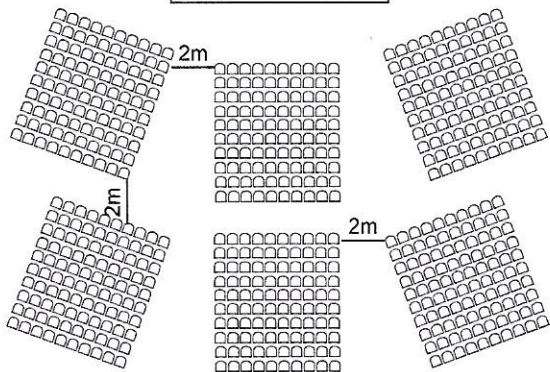

# Sisäilmapaja 11

Sponsori roll-up alue

Sponsori roll-up alue

Isot lakanat

- Sisäilma lähetti
- Sisäilma mestarit

10x6m  
 600 asiakaspaikkaa

VARASTO

Hissi

- 1 X
- 2 X
- 3 X
- 4 X
- 5 X
- 6 X
- 7 X
- 8 X
- 9 X
- 10 X
- 11 X
- 12 X
- 13 X
- 14 X
- 15 X
- 16 X
- 17 X

• Weber

tilajakoon laskettavissa välivero

- X 55
- X 54
- X 53
- X 52
- X 51
- X 50
- 48
- X 47
- X 46
- X 45
- X 44
- X 43
- X 42
- X 41
- X 40
- X 39
- 38
- 37
- 36
- 35

Kahvi- ja lounastarjoilu  
 Pöytä ALPI  
 Kahvi- ja lounastarjoilu

Ruudukko 1x1m  
 Osastopaikka 2x2m

naulakot

- 18 X
- 19 X
- 20 X
- 21 X
- 22 X
- 23 X
- 24 X
- 25 X
- 26 X
- 27 X
- 28 X
- 29 X
- 30 X
- 31 X
- 32 X
- 33 X
- 34